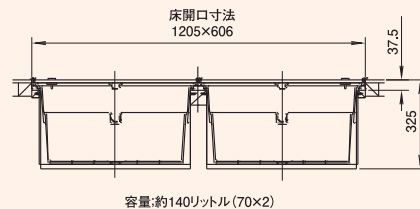

9 一般床下収納庫2階用1200型(浅型)