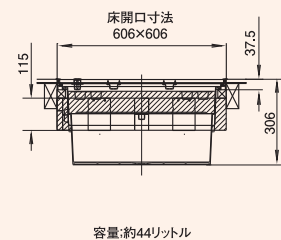

納まり寸法目安図(主要商品)

1 断熱床下収納庫600型(深型)

2 断熱床下収納庫600型(浅型)

3 断熱床下収納庫900型

4 断熱床下点検口600型

5 スライド床下収納庫(2連)600型(深型)

6 スライド床下収納庫(2連)600型(浅型)

7 気密・一般床下収納庫600型(浅型)