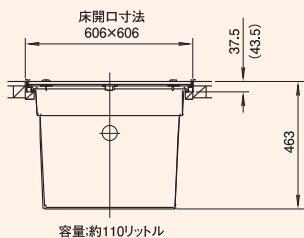

10 気密・一般床下収納庫600型(深型)