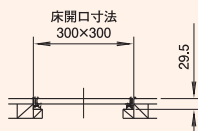

14 一般床下点検口300型