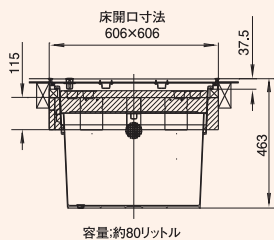

納まり寸法目安図(主要商品)

1 断熱床下収納庫600型(深型)

2 断熱床下収納庫600型(浅型)

3 断熱床下収納庫900型

4 断熱床下点検口600型

5 スライド床下収納庫(2連)600型(深型)

6 スライド床下収納庫(2連)600型(浅型)

7 気密・一般床下収納庫600型(浅型)