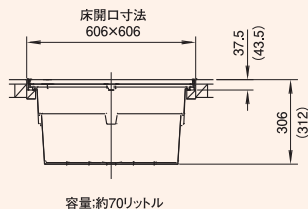

納まり寸法目安図(主要商品)

1 断熱床下収納庫600型(深型)

2 断熱床下収納庫600型(浅型)

3 断熱床下収納庫900型

4 断熱床下点検口600型

5 スライド床下収納庫(2連)600型(深型)

6 スライド床下収納庫(2連)600型(浅型)

7 気密・一般床下収納庫600型(浅型)