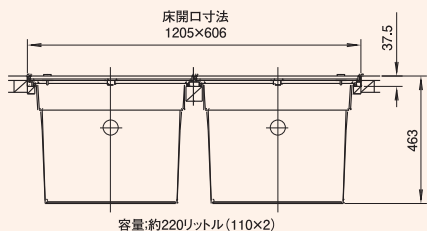

13 一般床下収納庫1200型