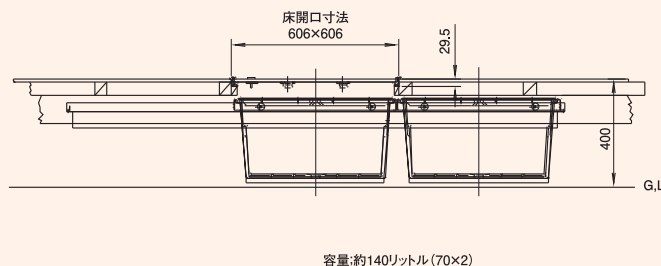

納まり寸法目安図(主要商品)

1 断熱床下収納庫600型(深型)

2 断熱床下収納庫600型(浅型)

3 断熱床下収納庫900型

4 断熱床下点検口600型

5 スライド床下収納庫(2連)600型(深型)

6 スライド床下収納庫(2連)600型(浅型)

7 気密・一般床下収納庫600型(浅型)