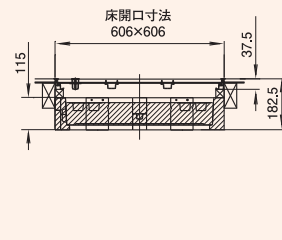

納まり寸法目安図(主要商品)

1 断熱床下収納庫600型(深型)

2 断熱床下収納庫600型(浅型)

3 断熱床下収納庫900型

4 断熱床下点検口600型

5 スライド床下収納庫(2連)600型(深型)

6 スライド床下収納庫(2連)600型(浅型)

7 気密・一般床下収納庫600型(浅型)