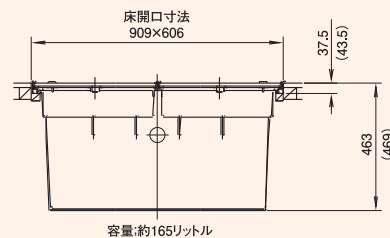

12 一般床下収納庫900型