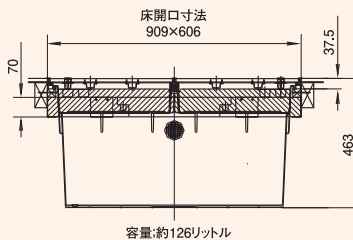

納まり寸法目安図(主要商品)

1 断熱床下収納庫600型(深型)

2 断熱床下収納庫600型(浅型)

3 断熱床下収納庫900型

4 断熱床下点検口600型

5 スライド床下収納庫(2連)600型(深型)

6 スライド床下収納庫(2連)600型(浅型)

7 気密・一般床下収納庫600型(浅型)