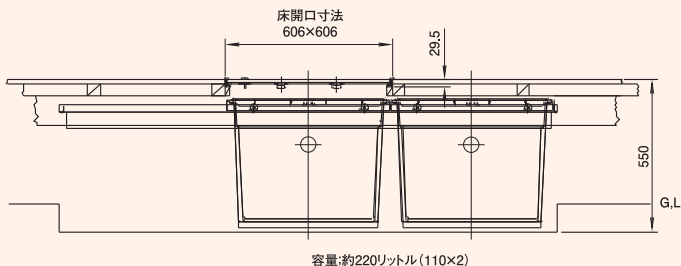

納まり寸法目安図(主要商品)

1 断熱床下収納庫600型(深型)

2 断熱床下収納庫600型(浅型)

3 断熱床下収納庫900型

4 断熱床下点検口600型

5 スライド床下収納庫(2連)600型(深型)

6 スライド床下収納庫(2連)600型(浅型)

7 気密・一般床下収納庫600型(浅型)