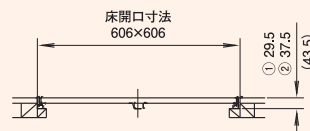

16 気密・一般床下点検口600型

※()内は従来アルミ枠です。蓋板2mm使用時の寸法です。

次世代床下収納庫は
吉川化成株式会社

商品事業部

<http://www.ypc-g.com/>

大阪営業所 〒538-0052 大阪市鶴見区横堤5丁目6番34号
TEL.(06) 6914-2828 FAX.(06) 6914-2838

東京営業所 〒101-0044 東京都千代田区鍛冶町1丁目7番11号
KCAビル7F
TEL.(03)3254-1001 FAX.(03)3254-1014