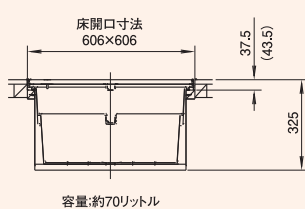

8 一般床下収納庫2階用600型(浅型)