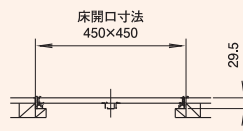

16 気密・一般床下点検口600型

※()内は従来アルミ枠です。蓋板2mm使用時の寸法です。

次世代床下収納庫は
吉川化成株式会社

商品事業部

<http://www.ypc-g.com/>

大阪営業所 〒538-0052 大阪市鶴見区横堤5丁目6番34号
TEL.(06) 6914-2828 FAX.(06) 6914-2838

東京営業所 〒101-0044 東京都千代田区鍛冶町1丁目7番11号
KCAビル7F
TEL.(03)3254-1001 FAX.(03)3254-1014