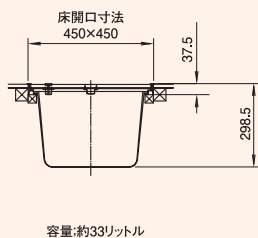

11 気密・一般床下収納庫450型(浅型)